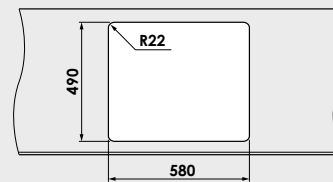

Dim. corp exterioră