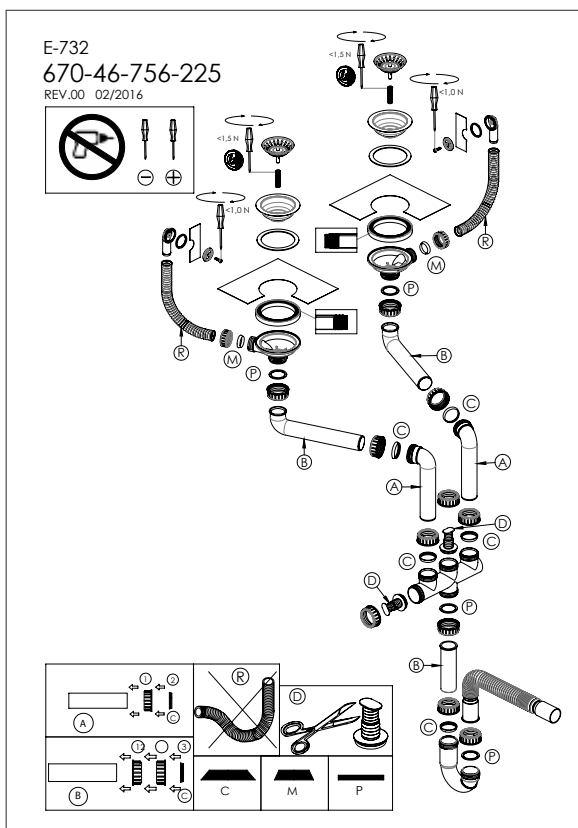

CHIUVELE SUNT COMPLETATE CU SIFON Ø 90 SI PREAPLIN