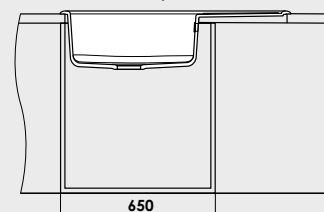

Completata cu:

- sifon italian Ø 90 mm cu preaplin si orificiu pentru conectarea masinii de spalat vase sau a masinii de spalat
- sablon din hartie pentru decuparea blatului

Chiuveta este disponibila in gama de culori/nuante Marmura Compozit (19 culori/nuante), si Granixit (52 culori/nuante), vezi pag. 56 (pur informativ). Alegerea nuantei dorite se poate face consultand mostrele color Fat originale (Tablourile cu mostre color Fat).

Accesorii expuse in catalog nu sunt incluse in pretul chiuvetei.

www.fat-bg.ro