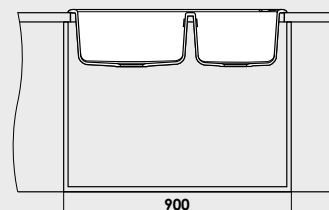

Completata cu:

- sifon italian Ø 90 mm cu preaplin si orificiu pentru conectarea masinii de spalat vase sau a masinii de spalat
- sablon din hartie pentru decuparea blatului

Chiuveta este disponibila in gama de culori/nuante Marmura Compozit (19 culori/nuante), si Granixit (52 culori/nuante), vezi pag. 56 (pur informativ). Alegerea nuantei dorite se poate face consultand mostrele color Fat originale (Tablourile cu mostre color Fat).

Accesoriile expuse in catalog nu sunt incluse in pretul chiuvetei.

www.fat-bg.ro