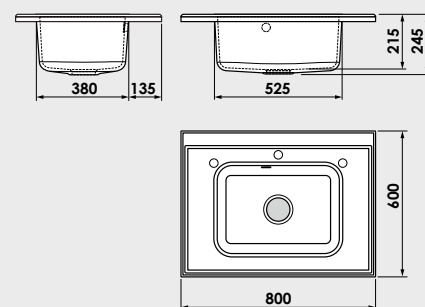

Dim. corp exterioara

Completata cu:

- sifon italian Ø 90 mm cu preaplin si orificiu pentru conectarea masinii de spalat vase sau a masinii de spalat

Chiuveta este disponibila in gama de culori/nuante Marmura Compozit (19 culori/nuante), si Granixit (52 culori/nuante), vezi pag. 56 (pur informativ). Alegerea nuantei dorite se poate face consultand mostrele color Fat originale (Tablourile cu mostre color Fat).

Accesoriiile expuse in catalog nu sunt incluse in pretul chiuvetei.

www.fat-bg.ro