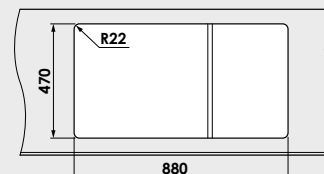

Dim. corp exteriora