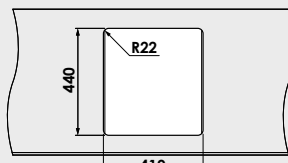

Dim. corp exteriora