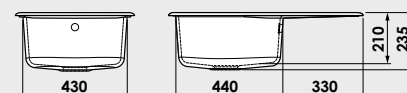

Gaura de montare