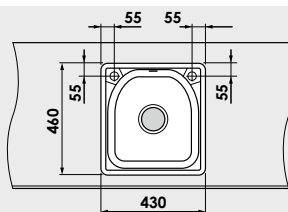

Gaura de montare