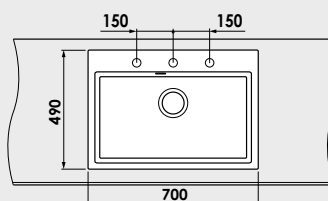

Gaura de montare