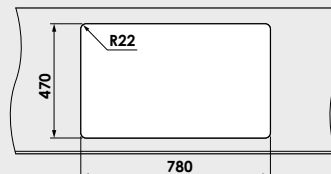

Dim. corp exteriora