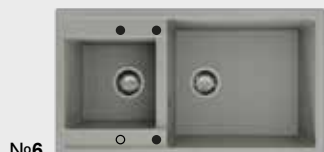

№8 cu patru gauri