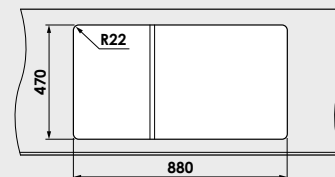

Dim. corp exteriora