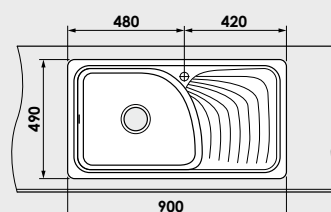

Materiale:

MARMURA COMPOZIT

GRANIXIT

5 ani
garanție

Modalitate de montare:	pe blat
Dim. corp exteriora:	60 cm.
Dimensiuni exterioare:	90 cm. x 49 cm.
Dimensiunile cuvei:	50 cm. x 41 cm.
Adancimea cuvei:	21 cm.
Gaura de montare:	88 cm. x 47 cm.

Variantele posibile de perforare a gaurilor (pentru baterie) si montarea chiuvetei in blat.

Gaurile perforate pot fi folosite pentru montarea bateriei monocomanda, dozatorului de sapun lichid si / sau alte accesorii.

Gaura neperforata / fixata tehnologic ○
Diametrul gaura perforata - Ø 35 mm ●

No1

Gaura de montare