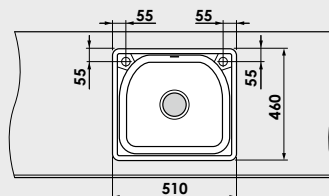

Materiale:

MARMURA COMPOZIT

GRANIXIT

5 ani
garanție

Modalitate de montare:	pe blat
Dim. corp exteriora:	50 / 55 cm.
Dimensiuni exteriora:	51 cm. x 46 cm.
Dimensiunile cuvei:	43 cm. x 38 cm.
Adancimea cuvei:	21 cm.
Gaura de montare:	49 cm. x 44 cm.

Variantele posibile de perforare a gaurilor (pentru baterie) si montarea chiuvetei in blat.

Gaurile perforate pot fi folosite pentru montarea bateriei monocomanda, dozatorului de sapun lichid si / sau alte accesorii.

Gaura neperforata / fixata tehnologic ○
Diametrul gaura perforata - Ø 35 mm ●

Gaura de montare

Dim. corp exteriora

Pentru variante №1 u №2

Gaura de montare

Dim. corp exteriora

Pentru variante №3, №4 u №5

Completata cu:

- sifon italian Ø 90 mm cu preaplin si orificiu pentru conectarea masinii de spalat vase sau a masinii de spalat
- sablon din hartie pentru decuparea blatului

Chiuveta este disponibila in gama de culori/nuante Marmura Compozit (19 culori/nuante), si Granixit (52 culori/nuante), vezi pag. 56 (pur informativ). Alegerea nuantei dorite se poate face consultand mostrele color Fat originale (Tablourile cu mostre color Fat).

Accesoriiile expuse in catalog nu sunt incluse in pretul chiuvetei.

www.fat-bg.ro