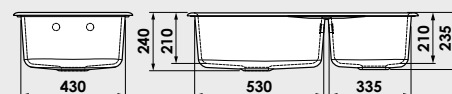

Gaura de montare