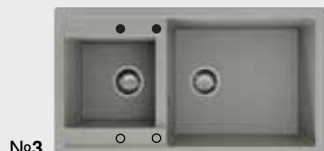

№8 cu patru gauri