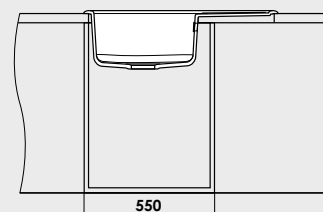

Completata cu:

- sifon italian Ø 90 mm cu preaplin si orificiu pentru conectarea masinii de spalat vase sau a masinii de spalat
- sablon din hartie pentru decuparea blatului

Chiuveta este disponibila in gama de culori/nuante Marmura Compozit (19 culori/nuante), si Granixit (52 culori/nuante), vezi pag. 56 (pur informativ). Alegerea nuantei dorite se poate face consultand mostrele color Fat originale (Tablourile cu mostre color Fat).

Accesorii expuse in catalog nu sunt incluse in pretul chiuvetei.

www.fat-bg.ro