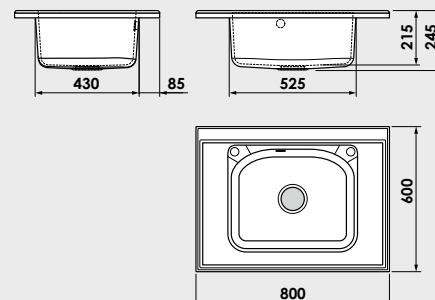

Dim. corp exterioara

Completata cu:

- sifon italian Ø 90 mm cu preaplin si orificiu pentru conectarea masinii de spalat vase sau a masinii de spalat

Chiuveta este disponibila in gama de culori/nuante Marmura Compozit (19 culori/nuante), si Granixit (52 culori/nuante), vezi pag. 56 (pur informativ). Alegerea nuantei dorite se poate face consultand mostrele color Fat originale (Tablourile cu mostre color Fat).

Accesoriile expuse in catalog nu sunt incluse in pretul chiuvetei.

www.fat-bg.ro