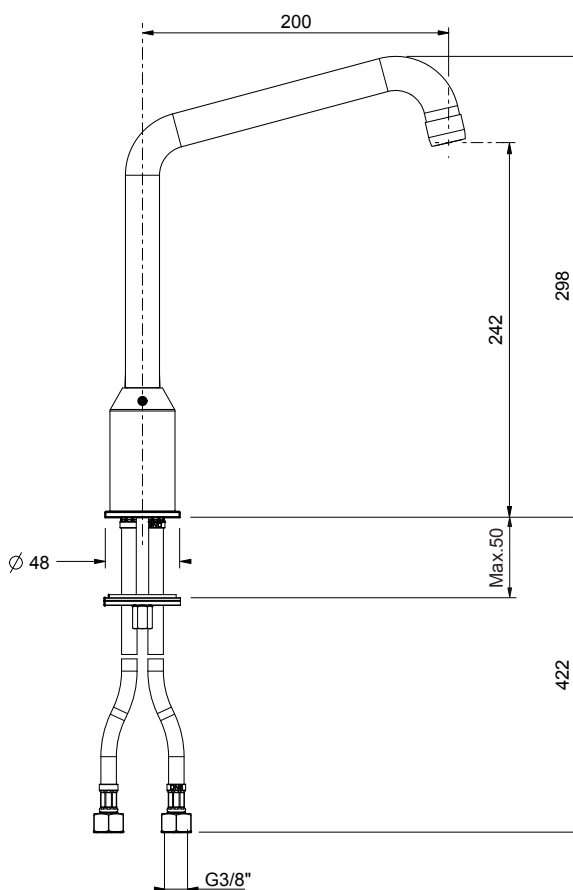

www.fat-bg.ro

GUGLIEMI
MADE IN ITALY

Fabricat in Italia

- Monocomanda
- Cartus cu disc ceramic - Ø 35 mm.
- Pipa rotativa - 360°
- Racorduri flexibile G 3/8"
- Aerator 22 x1
- Sistem de fixare

CROM	
	0005
culori disponibile	FATGRANIT
	1001 WHITE
	1002 LIGHT BEIGE
	1003 BEIGE
	1004 DARK BEIGE
	1005 LIGHT GREY
	1006 GREY
	1007 GREY METALLIC
	1008 BLACK METALLIC