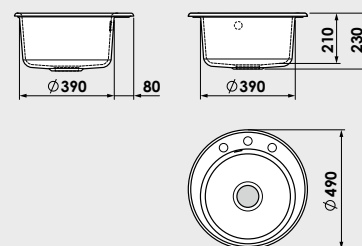

Materiale:

MARMURA COMPOZIT

GRANIXIT

5 ani
garanție

Modalitate de montare:	pe blat
Dim. corp exteriora:	50 cm.
Dimensiuni exterioare:	Ø 49 cm.
Dimensiunile cuvei:	Ø 37 cm.
Adancimea cuvei:	21 cm.
Gaura de montare:	Ø 47 cm.

Variantele posibile de perforare a gaurilor (pentru baterie) si montarea chiuvetei in blat.

Gaurile perforate pot fi folosite pentru montarea bateriei monocomanda, dozatorului de sapun lichid si / sau alte accesorii.

Gaura neperforata / fixata tehnologic ○
Diametrul gaura perforata - Ø 35 mm ●

Gaura de montare

Dim. corp exteriora

Completata cu:

- sifon italian Ø 90 mm cu preaplin si orificiu pentru conectarea masinii de spalat vase sau a masinii de spalat
- sablon din hartie pentru decuparea blatului

Chiuveta este disponibila in gama de culori/nuante Marmura Compozit (19 culori/nuante), si Granixit (52 culori/nuante), vezi pag. 56 (pur informativ). Alegerea nuantei dorite se poate face consultand mostrele color Fat originale (Tablourile cu mostre color Fat).

Accesoriile expuse in catalog nu sunt incluse in pretul chiuvetei.

www.fat-bg.ro