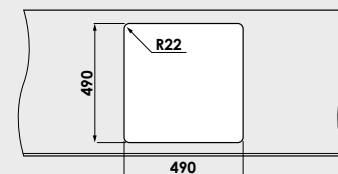

Dim. corp exteriora