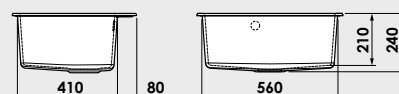

Gaura de montare