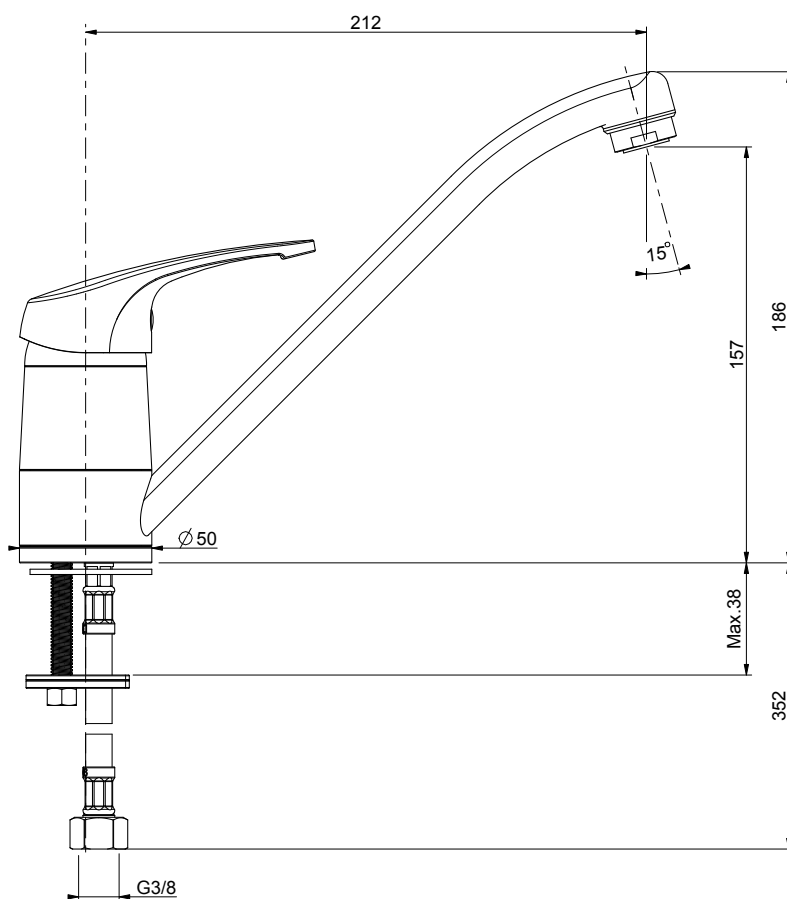

FINISAJ SI GARANTIE

- Garantia de 5 ani se refera la cartusul ceramic si componentele exterioare (atentie: calitatea apei poate contribui la uzura acestor componente).
- Pentru imperfectiuni de fabricatie sau defecte asupra suprafatei si etanseitatea garniturilor, perioada de garantie este de 2 ani.

Se recomanda, pentru a prelungi durata de viata a bateriei, sa curatati bateria folosind doar apa si sa uscati cu o carpa moale.

Nu curatati bateria cu abrazive sau prafuri polish, preparate de curatare, care contin alcool, amoniac, acid azotic sau fosforic, dezinfectanti solutii sau concentrati de acid clorhidric si sulfuric sau preparate care contin clor activ.

www.fat-bg.ro