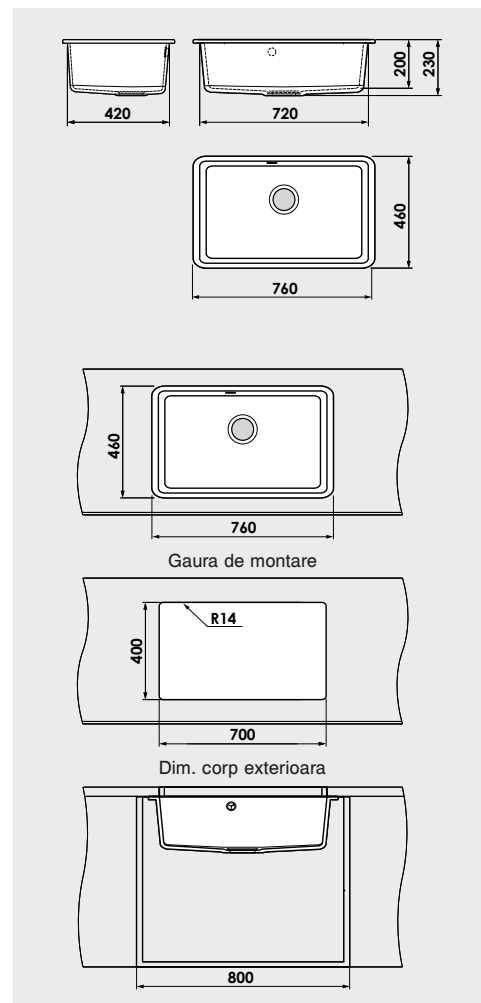

Completata cu:

- sifon italian Ø 90 mm cu preaplin si orificiu pentru conectarea masinii de spalat vase sau a masinii de spalat
- sablon din hartie pentru decuparea blatului

Chiuveța este disponibilă în gama de culori/nuante FATGRANIT (8 culori/nuante), vezi pag. 57 (pur informativ). Alegerea nuanței dorite se poate face consultând mostrele color Fat originale (Tablourile cu mostre color Fat).

Accesorii expuse în catalog nu sunt incluse în prețul chiuveții.

www.fat-bg.ro