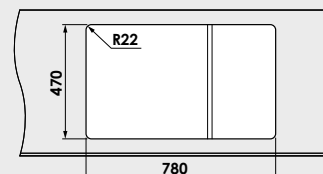

Dim. corp exteriora