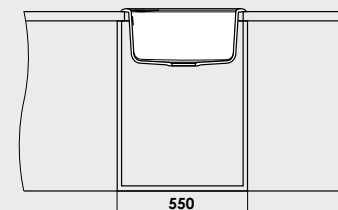

Completata cu:

- sifon italian Ø 90 mm cu preaplin si orificiu pentru conectarea masinii de spalat vase sau a masinii de spalat
- sablon din hartie pentru decuparea blatului

Chiuveta este disponibila in gama de culori/nuante Marmura Compozit (19 culori/nuante), si Granixit (52 culori/nuante), vezi pag. 56 (pur informativ). Alegerea nuantei dorite se poate face consultand mostrele color Fat originale (Tablourile cu mostre color Fat).

Accesoriiile expuse in catalog nu sunt incluse in pretul chiuvetei.

www.fat-bg.ro