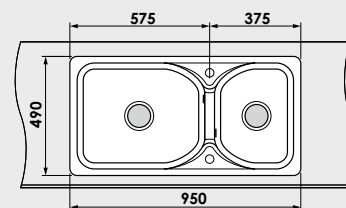

Gaura de montare