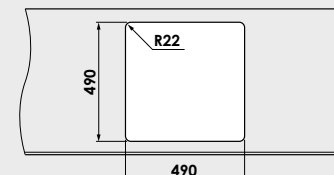

Dim. corp exteriora