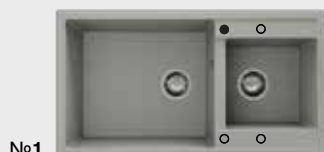

№8 cu patru gauri