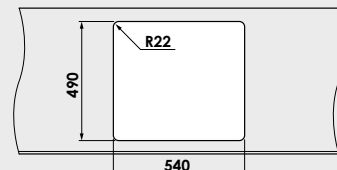

Dim. corp exteriora