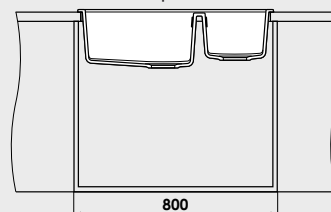

Completata cu:

- sifon italian Ø 90 mm cu preaplin si orificiu pentru conectarea masinii de spalat vase sau a masinii de spalat
- sablon din hartie pentru decuparea blatului

Chiuveta este disponibila in gama de culori/nuante Marmura Compozit (19 culori/nuante), Granixit (52 culori/nuante) si FATGRANIT (8 culori/nuante), vezi pag. 56-57 (pur informativ). Alegerea nuantei dorite se poate face consultand mostrele color Fat originale (Tablourile cu mostre color Fat).

Accesoriiile expuse in catalog nu sunt incluse in pretul chiuvetei.

www.fat-bg.ro