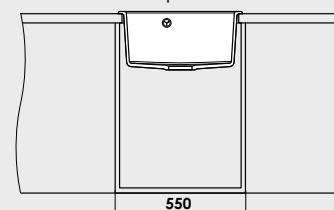

Dim. corp exteriora