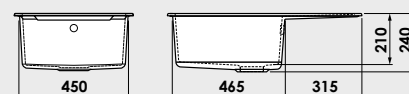

Gaura neperforată / fixată tehnologic ○
Diametrul gaura perforată - Ø 35 mm ●

Materiale:

MARMURA COMPOZIT

5 ani garanție

GRANIXIT

FATGRANIT

10 ani garanție

Modalitate de montare:	pe blat
Dim. corp exteriora:	60 cm.
Dimensiuni exterioare:	80 cm. x 49 cm.
Dimensiunile cuvei:	45 cm. x 43 cm.
Adâncimea cuvei:	21 cm.
Gaura de montare:	78 cm. x 47 cm.