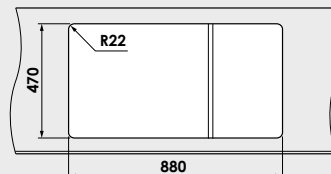

Dim. corp exteriora