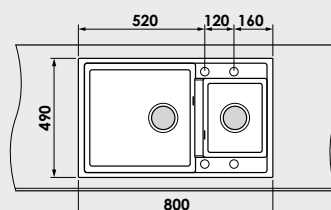

Gaura de montare