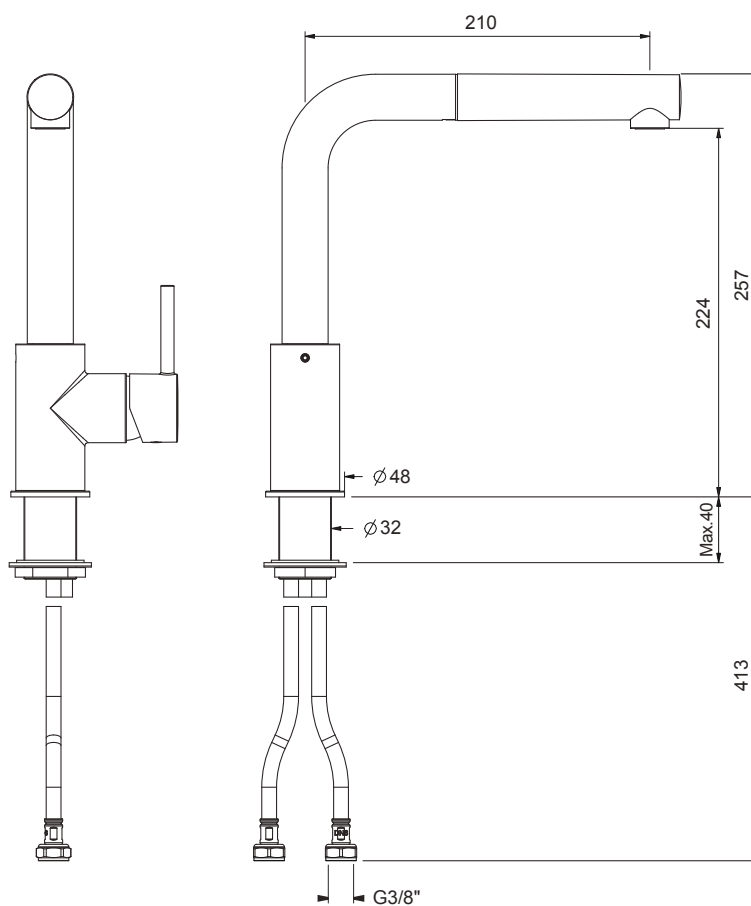

FINISAJ SI GARANTIE

- Garantia de 5 ani se refera la cartusul ceramic si componentele exterioare (atentie: calitatea apei poate contribui la uzura acestor componente).
- Pentru imperfecțiuni de fabricatie sau defecte asupra suprafatei si etanseitatea garniturilor, perioada de garantie este de 2 ani.

Se recomanda, pentru a prelungi durata de viata a bateriei, sa curatati bateria folosind doar apa si sa uscati cu o carpa moale.

Nu curatati bateria cu abrazive sau prafuri polish, preparate de curatare, care contin alcool, amoniac, acid azotic sau fosforic, dezinfectanti solutii sau concentrati de acid clorhidric si sulfuric sau preparate care contin clor activ.

www.fat-bg.ro