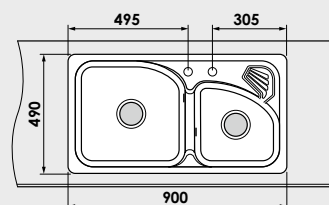

Gaura de montare