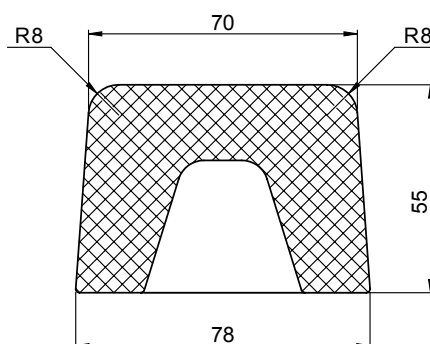

Materiale:

MARMURA COMPOZIT

GRANIXIT

- Inaltime: 5,5 cm
- Prin dimensiuni nestandard, fiecare parte poate avea o lungime diferita

DREPT	cod	dimensiune
	51 80	80 cm
	51 90	90 cm
	51 100	100 cm
	51 140	140 cm
	51 180	180 cm
dimensiunile personalizate		
	51 01 100	max 100 cm
	51 01 140	max 140 cm
	51 01 180	max 180 cm