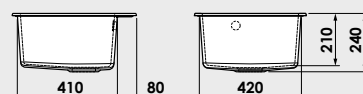

Gaura de montare