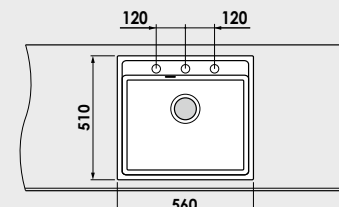

Gaura de montare