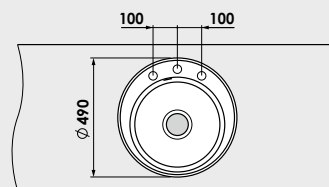

Materiale:

MARMURA COMPOZIT

GRANIXIT

5 ani
garanție

Modalitate de montare:	pe blat
Dim. corp exteriora:	50 cm.
Dimensiuni exterioare:	Ø 49 cm.
Dimensiunile cuvei:	Ø 37 cm.
Adancimea cuvei:	21 cm.
Gaura de montare:	Ø 47 cm.

Variantele posibile de perforare a gaurilor (pentru baterie) si montarea chiuvetei in blat.

Gaurile perforate pot fi folosite pentru montarea bateriei monocomanda, dozatorului de sapun lichid si / sau alte accesorii.

Gaura neperforata / fixata tehnologic ○
Diametrul gaura perforata - Ø 35 mm ●

Gaura de montare

Dim. corp exteriora

Completata cu:

- sifon italian Ø 90 mm cu preaplin si orificiu pentru conectarea masinii de spalat vase sau a masinii de spalat
- sablon din hartie pentru decuparea blatului

Chiuveta este disponibila in gama de culori/nuante Marmura Compozit (19 culori/nuante), si Granixit (52 culori/nuante), vezi pag. 56 (pur informativ). Alegerea nuantei dorite se poate face consultand mostrele color Fat originale (Tablourile cu mostre color Fat).

Accesoriile expuse in catalog nu sunt incluse in pretul chiuvetei.

www.fat-bg.ro