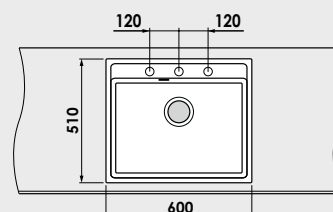

Gaura de montare