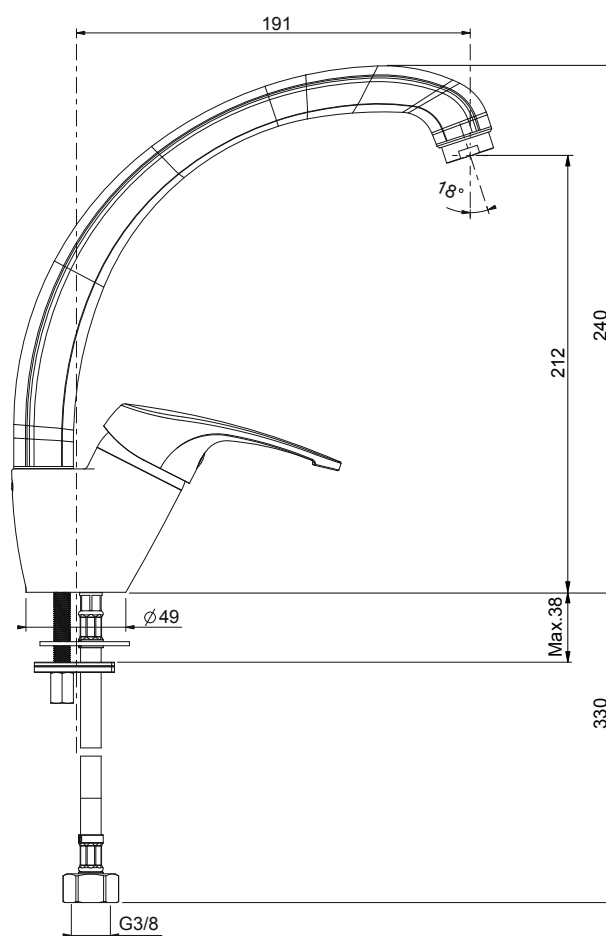

FINISAJ SI GARANTIE

- Garantia de 5 ani se refera la cartusul ceramic si componentele exterioare (atentie: calitatea apei poate contribui la uzura acestor componente).
- Pentru imperfectiuni de fabricatie sau defecte asupra suprafatei si etanseitatea garniturilor, perioada de garantie este de 2 ani.

Se recomanda, pentru a prelungi durata de viata a bateriei, sa curatati bateria folosind doar apa si sa uscati cu o carpa moale.

Nu curatati bateria cu abrazive sau prafuri polish, preparate de curatare, care contin alcool, amoniac, acid azotic sau fosforic, dezinfectanti solutii sau concentrati de acid clorhidric si sulfuric sau preparate care contin clor activ.

www.fat-bg.ro