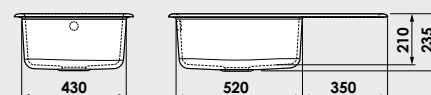

Gaura de montare