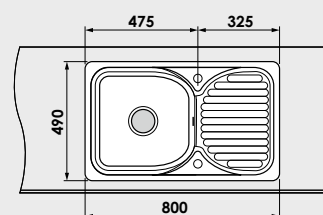

Gaura de montare