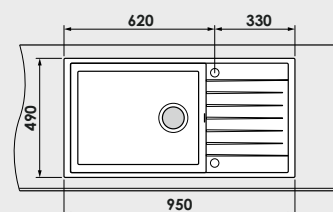

Gaura neperforată / fixată tehnologic ○
Diametrul gaura perforată - Ø 35 mm ●

Materiale:

MARMURA COMPOZIT

5 ani garanție

GRANIXIT

FATGRANIT

10 ani garanție

Modalitate de montare: pe blat
Dim. corp exterioră: 70 cm.
Dimensiuni exterioare: 95 cm. x 49 cm.
Dimensiunile cuvei: 55 cm. x 43 cm.
Adâncimea cuvei: 21 cm.
Gaura de montare: 93 cm. x 47 cm.