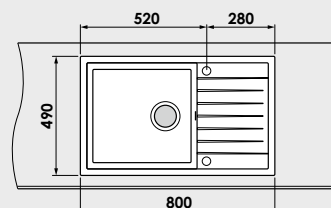

Gaura neperforată / fixată tehnologic ○
Diametrul gaura perforată - Ø 35 mm ●

Materiale:

MARMURA COMPOZIT

5 ani garanție

GRANIXIT

FATGRANIT

10 ani garanție

Modalitate de montare:	pe blat
Dim. corp exteriora:	60 cm.
Dimensiuni exterioare:	80 cm. x 49 cm.
Dimensiunile cuvei:	45 cm. x 43 cm.
Adâncimea cuvei:	21 cm.
Gaura de montare:	78 cm. x 47 cm.