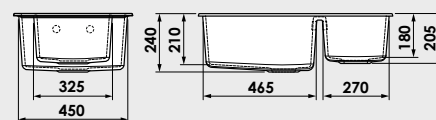

Gaura de montare