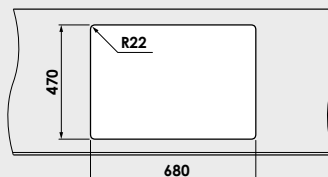

Dim. corp exteriora