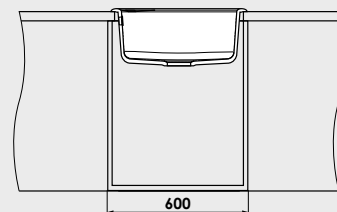

Completata cu:

- sifon italian Ø 90 mm cu preaplin si orificiu pentru conectarea masinii de spalat vase sau a masinii de spalat
- sablon din hartie pentru decuparea blatului

Chiuveta este disponibila in gama de culori/nuante Marmura Compozit (19 culori/nuante), si Granixit (52 culori/nuante), vezi pag. 56 (pur informativ). Alegerea nuantei dorite se poate face consultand mostrele color Fat originale (Tablourile cu mostre color Fat).

Accesoriiile expuse in catalog nu sunt incluse in pretul chiuvetei.

www.fat-bg.ro