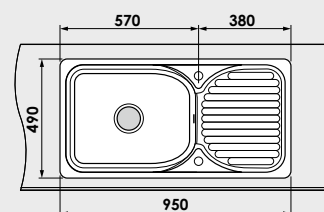

Gaura de montare