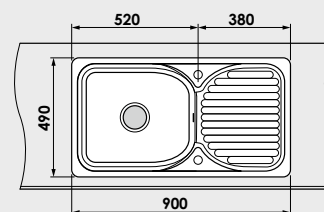

Gaura de montare