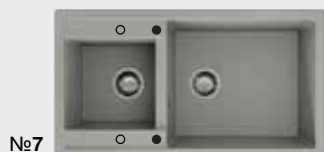

№8 cu patru gauri