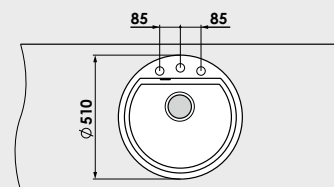

Variantele posibile de perforare a gaurilor (pentru baterie) și montarea chiuvetei în blat.
Gaurile perforate pot fi folosite pentru montarea bateriei monocomanda, dozatorului de săpun lichid și / sau alte accesorii.

Materiale:

MARMURA COMPOZIT

5 ani garanție

GRANIXIT

FATGRANIT

10 ani garanție

Modalitate de montare:	pe blat
Dim. corp exteriora:	55 cm.
Dimensiuni exterioare:	Ø 51 cm.
Dimensiunile cuvei:	45 cm. x 38 cm.
Adâncimea cuvei:	21 cm.
Gaura de montare:	Ø 49 cm.

Gaura neperforată / fixată tehnologic ○
Diametrul gaura perforată - Ø 35 mm ●

Gaura de montare

Dim. corp exteriora

Completată cu:

- sifon italian Ø 90 mm cu preaplin și orificiu pentru conectarea mașinii de spălat vase sau a mașinii de spălat
- șablon din hartie pentru decuparea blatului

Chiuveta este disponibilă în gama de culori/nuante Marmura Compozit (19 culori/nuante), Granixit (52 culori/nuante) și FATGRANIT (8 culori/nuante), vezi pag. 56-57 (pur informativ). Alegerea nuanței dorite se poate face consultând mostrele color Fat originale (Tablourile cu mostre color Fat).

Accesoriile expuse în catalog nu sunt incluse în prețul chiuvetei.

www.fat-bg.ro