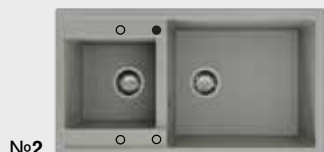

№8 cu patru gauri