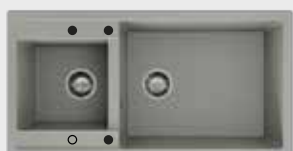

Gaura neperforata / fixata tehnologic ○
Diametrul gaura perforata - Ø 35 mm ●

No1

No2

No3

No4

No5

No6

No7