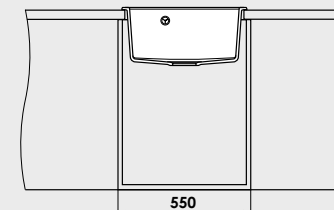

Completată cu:

- sifon italian Ø 90 mm cu preaplin și orificiu pentru conectarea mașinii de spălat vase sau a mașinii de spălat
- șablon din hartie pentru decuparea blatului

Chiuveta este disponibilă în gama de culori/nuante Marmura Compozit (19 culori/nuante), Granixit (52 culori/nuante) și FATGRANIT (8 culori/nuante), vezi pag. 56-57 (pur informativ). Alegerea nuanței dorite se poate face consultând mostrele color Fat originale (Tablourile cu mostre color Fat).

Accesoriile expuse în catalog nu sunt incluse în prețul chiuvetei.

www.fat-bg.ro