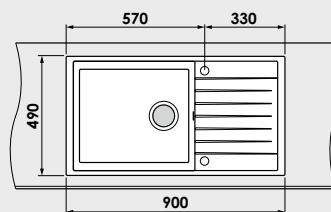

Gaura de montare