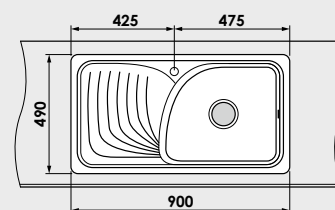

Materiale:

MARMURA COMPOZIT

5 ani garanție

GRANIXIT

Modalitate de montare:	pe blat
Dim. corp exteriora:	60 cm.
Dimensiuni exterioare:	90 cm. x 49 cm.
Dimensiunile cuvei:	49 cm. x 41 cm.
Adancimea cuvei:	21 cm.
Gaura de montare:	88 cm. x 47 cm.

Variantele posibile de perforare a gaurilor (pentru baterie) si montarea chiuvetei in blat.
Gaurile perforate pot fi folosite pentru montarea bateriei monocomanda, dozatorului de sapun lichid si / sau alte accesorii.

Gaura neperforata / fixata tehnologic ○
Diametrul gaura perforata - Ø 35 mm ●

№1

Gaura de montare