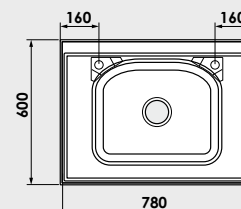

Materiale:

MARMURA COMPOZIT

GRANIXIT

5 ani
garanție

Modalitate de montare: pe masca

Dimensiuni exterioare: 80 cm. x 60 cm.

Dimensiunile cuvei: 51 cm. x 41 cm.

Adancimea cuvei: 21 cm.

Variantele posibile de perforare a gaurilor (pentru baterie) si montarea chiuvetei in blat.

Gaurile perforate pot fi folosite pentru montarea bateriei monocomanda, dozatorului de sapun lichid si / sau alte accesorii.

Gaura neperforata / fixata tehnologic ○
Diametrul gaura perforata - Ø 35 mm ●

Dim. corp exterioara

Completata cu:

- sifon italian Ø 90 mm cu preaplin si orificiu pentru conectarea masinii de spalat vase sau a masinii de spalat

Chiuveta este disponibila in gama de culori/nuante Marmura Compozit (19 culori/nuante), si Granixit (52 culori/nuante), vezi pag. 56 (pur informativ). Alegerea nuantei dorite se poate face consultand mostrele color Fat originale (Tablourile cu mostre color Fat).

Accesoriile expuse in catalog nu sunt incluse in pretul chiuvetei.

www.fat-bg.ro