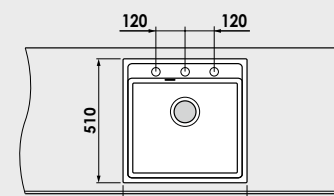

Gaura de montare