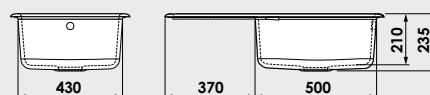

Gaura de montare