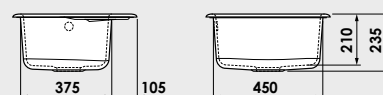

Gaura de montare