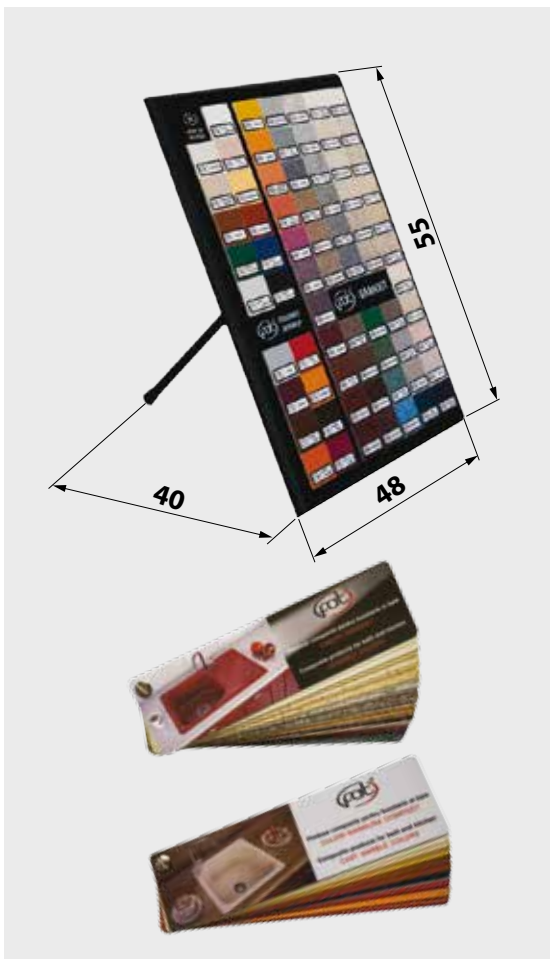

GAMA DE CULORI

FATGRANIT

*Mostrele color din acest catalog /aceasta paleta/ trebuie privite cu aproximatie fata de culorile originale ale produselor. Exista posibilitatea unor mici diferente de la nuanta/ ton, de la gradul de luciu si structura suprafetei, fata de produsul original. Imaginile din acest catalog sunt pur ilustrative.

CHIUVELE SUNT COMPLETATE CU SIFON Ø 90 SI PREAPLIN

EXPOZOR SI MOSTRE COLOR FAT: MARMURA COMPOZIT SI GRANIXIT

EXPOZOR SI MOSTRE COLOR FAT: FATGRANIT

Bună dispoziție în casa Dumneavoastră

BIROU

Giurgiu, sos. Bucuresti Bl.