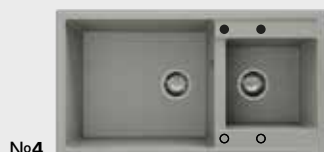

№8 cu patru gauri