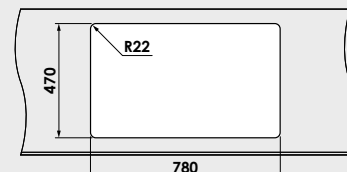

Dim. corp exteriora