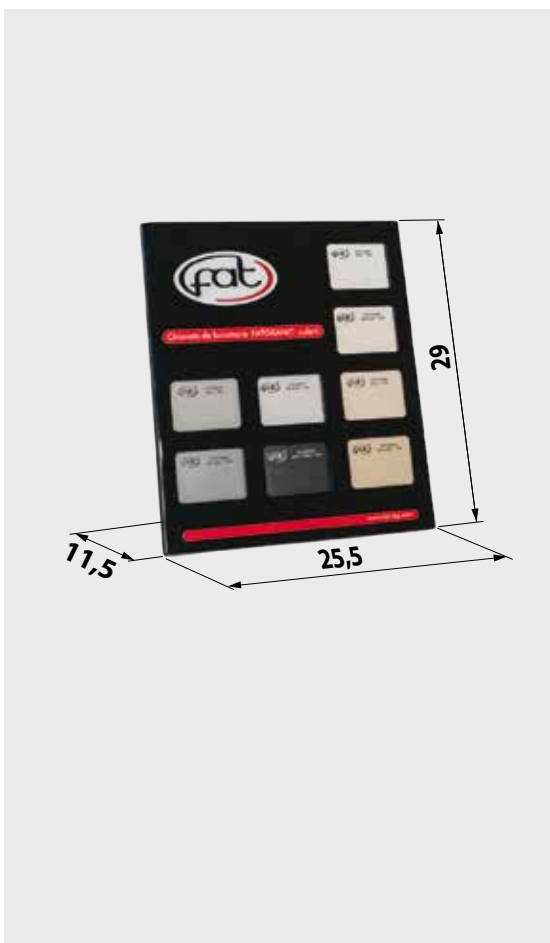

EXPOZOR SI MOSTRE COLOR FAT: FATGRANIT