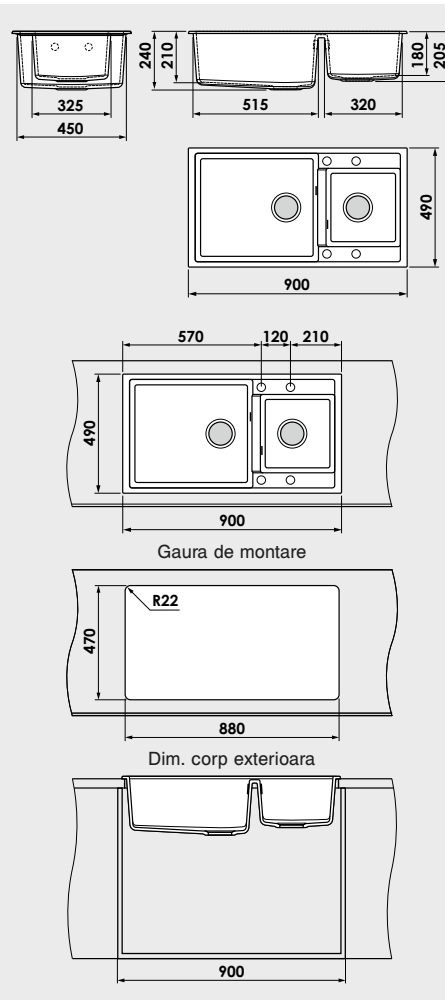

- Modalitate de montare: pe blat
- Dim. corp exteriora: 80 cm.
- Dimensiuni exterioare: 80 cm. x 49 cm.
- Dimensiunile cuvei: 45 cm. x 43 cm. / 25 cm. x 30 cm.
- Adancimea cuvei: 21 cm. / 18 cm.
- Gaura de montare: 78 cm. x 47 cm.

Modalitate de montare: pe blat
Dim. corp exterioră: 90 cm.
Dimensiuni exterioare: 90 cm. x 49 cm.
Dimensiunile cuvei: 50 cm. x 43 cm. / 30 cm. x 30 cm.
Adâncimea cuvei: 21 cm. / 18 cm.
Gaura de montare: 88 cm. x 47 cm.

Modalitate de montare:	pe blat
Dim. corp exteriora:	95 cm.
Dimensiuni exteriora:	95 cm. x 49 cm.
Dimensiunile cuvei:	55 cm. x 43 cm. / 30 cm. x 30 cm.
Adancimea cuvei:	21 cm. / 18 cm.
Gaura de montare:	93 cm. x 47 cm.