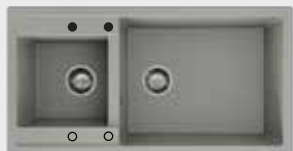

Materiale:

MARMURA COMPOZIT

5 ani garanție

GRANIXIT

FATGRANIT

10 ani garanție

Modalitate de montare:	pe blat
Dim. corp exteriora:	95 cm.
Dimensiuni exteriora:	95 cm. x 49 cm.
Dimensiunile cuvei:	55 cm. x 43 cm. / 30 cm. x 30 cm.
Adancimea cuvei:	21 cm. / 18 cm.
Gaura de montare:	93 cm. x 47 cm.

Variantele posibile de perforare a gaurilor (pentru baterie) si montarea chiuvetei in blat.
Gaurile perforate pot fi folosite pentru montarea bateriei monocomanda, dozatorului de sapun lichid si / sau alte accesorii.

Gaura neperforata / fixata tehnologic ○
Diametrul gaura perforata - Ø 35 mm ●

No1

No2

No3

No4

No5

No6

No7

No8 cu patru gauri

Completata cu:

- sifon italian Ø 90 mm cu preaplin si orificiu pentru conectarea masinii de spalat vase sau a masinii de spalat
- sablon din hartie pentru decuparea blatului

Chiuveta este disponibila in gama de culori/nuante Marmura Compozit (19 culori/nuante), Granixit (52 culori/nuante) si FATGRANIT (8 culori/nuante), vezi pag. 56-57 (pur informativ). Alegerea nuantei dorite se poate face consultand mostrele color Fat originale (Tablourile cu mostre color Fat).

Accesorii expuse in catalog nu sunt incluse in pretul chiuvetei.

www.fat-bg.ro