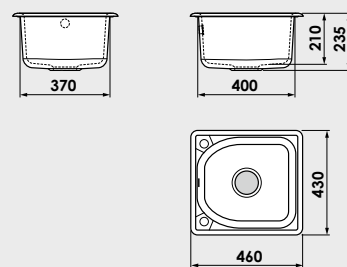

Gaura de montare