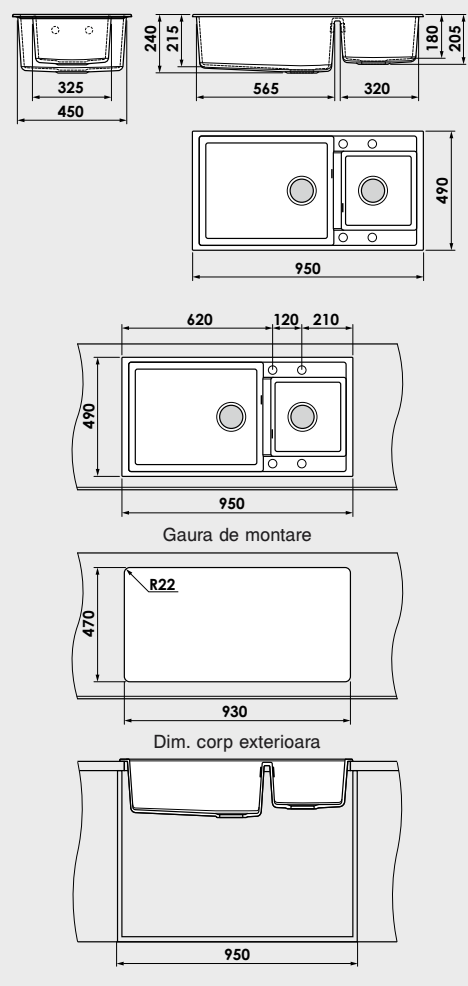

Completata cu:

- sifon italian Ø 90 mm cu preaplin si orificiu pentru conectarea masinii de spalat vase sau a masinii de spalat
- sablon din hartie pentru decuparea blatului

Chiuveta este disponibila in gama de culori/nuante Marmura Compozit (19 culori/nuante), Granixit (52 culori/nuante) si FATGRANIT (8 culori/nuante), vezi pag. 56-57 (pur informativ). Alegerea nuantei dorite se poate face consultand mostrele color Fat originale (Tablourile cu mostre color Fat).

Accesorii expuse in catalog nu sunt incluse in pretul chiuvetei.

www.fat-bg.ro