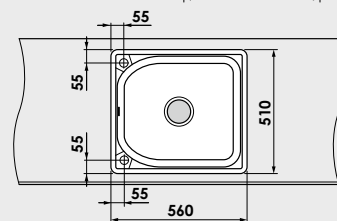

Gaura de montare