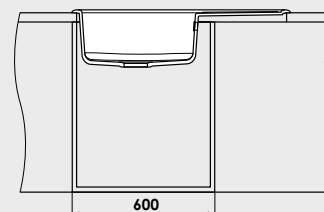

Completata cu:

- sifon italian Ø 90 mm cu preaplin si orificiu pentru conectarea masinii de spalat vase sau a masinii de spalat
- sablon din hartie pentru decuparea blatului

Chiuveta este disponibila in gama de culori/nuante Marmura Compozit (19 culori/nuante), si Granixit (52 culori/nuante), vezi pag. 56 (pur informativ). Alegerea nuantei dorite se poate face consultand mostrele color Fat originale (Tablourile cu mostre color Fat).

Accesoriile expuse in catalog nu sunt incluse in pretul chiuvetei.

www.fat-bg.ro