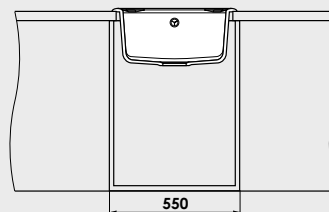

Pentru variante №3, №4 u №5

Completata cu:

- sifon italian Ø 90 mm cu preaplin si orificiu pentru conectarea masinii de spalat vase sau a masinii de spalat
- sablon din hartie pentru decuparea blatului

Chiuveta este disponibila in gama de culori/nuante Marmura Compozit (19 culori/nuante), si Granixit (52 culori/nuante), vezi pag. 56 (pur informativ). Alegerea nuantei dorite se poate face consultand mostrele color Fat originale (Tablourile cu mostre color Fat).

Accesoriiile expuse in catalog nu sunt incluse in pretul chiuvetei.

www.fat-bg.ro