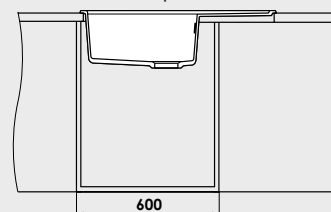

Completată cu:

- sifon italian Ø 90 mm cu preaplin și orificiu pentru conectarea mașinii de spălat vase sau a mașinii de spălat
- șablon din hartie pentru decuparea blatului

Chiuveta este disponibilă în gama de culori/nuante Marmura Compozit (19 culori/nuante), Granixit (52 culori/nuante) și FATGRANIT (8 culori/nuante), vezi pag. 56-57 (pur informativ). Alegerea nuanței dorite se poate face consultând mostrele color Fat originale (Tablourile cu mostre color Fat).

Accesorii expuse în catalog nu sunt incluse în prețul chiuvetei.

www.fat-bg.ro