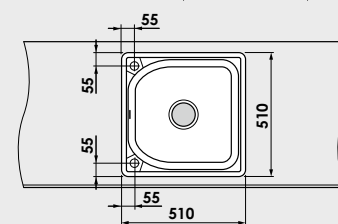

Gaura de montare