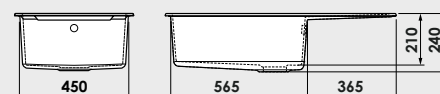

Gaura neperforată / fixată tehnologic ○
Diametrul gaura perforată - Ø 35 mm ●

Materiale:

MARMURA COMPOZIT

5 ani garanție

GRANIXIT

FATGRANIT

10 ani garanție

Modalitate de montare: pe blat
Dim. corp exterioră: 70 cm.
Dimensiuni exterioare: 95 cm. x 49 cm.
Dimensiunile cuvei: 55 cm. x 43 cm.
Adâncimea cuvei: 21 cm.
Gaura de montare: 93 cm. x 47 cm.