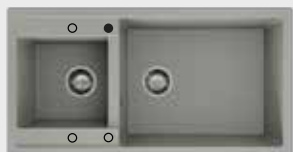

Materiale:

MARMURA COMPOZIT

5 ani garanție

GRANIXIT

FATGRANIT

10 ani garanție

Modalitate de montare:	pe blat
Dim. corp exteriora:	95 cm.
Dimensiuni exteriora:	95 cm. x 49 cm.
Dimensiunile cuvei:	55 cm. x 43 cm. / 30 cm. x 30 cm.
Adancimea cuvei:	21 cm. / 18 cm.
Gaura de montare:	93 cm. x 47 cm.

Variantele posibile de perforare a gaurilor (pentru baterie) si montarea chiuvetei in blat.
Gaurile perforate pot fi folosite pentru montarea bateriei monocomanda, dozatorului de sapun lichid si / sau alte accesorii.

Gaura neperforata / fixata tehnologic ○
Diametrul gaura perforata - Ø 35 mm ●

No1

No2

No3

No4

No5

No6

No7

No8 cu patru gauri

Completata cu:

- sifon italian Ø 90 mm cu preaplin si orificiu pentru conectarea masinii de spalat vase sau a masinii de spalat
- sablon din hartie pentru decuparea blatului

Chiuveta este disponibila in gama de culori/nuante Marmura Compozit (19 culori/nuante), Granixit (52 culori/nuante) si FATGRANIT (8 culori/nuante), vezi pag. 56-57 (pur informativ). Alegerea nuantei dorite se poate face consultand mostrele color Fat originale (Tablourile cu mostre color Fat).

Accesorii expuse in catalog nu sunt incluse in pretul chiuvetei.

www.fat-bg.ro