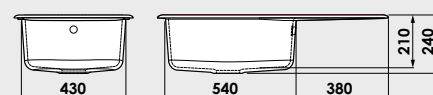

Gaura de montare