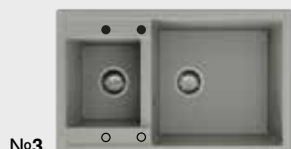

No8 cu patru gauri