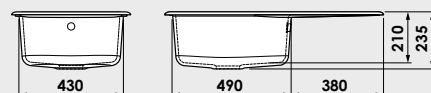

Gaura de montare