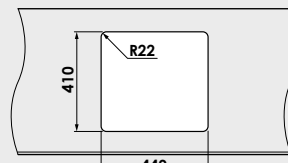

Dim. corp exteriora