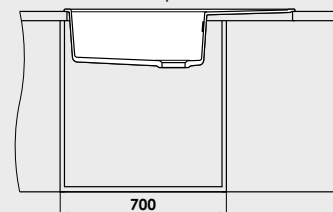

Completată cu:

- sifon italian Ø 90 mm cu preaplin și orificiu pentru conectarea mașinii de spălat vase sau a mașinii de spălat
- șablon din hartie pentru decuparea blatului

Chiuveta este disponibilă în gama de culori/nuante Marmura Compozit (19 culori/nuante), Granixit (52 culori/nuante) și FATGRANIT (8 culori/nuante), vezi pag. 56-57 (pur informativ). Alegerea nuanței dorite se poate face consultând mostrele color Fat originale (Tablourile cu mostre color Fat).

Accesoriile expuse în catalog nu sunt incluse în prețul chiuvetei.

www.fat-bg.ro