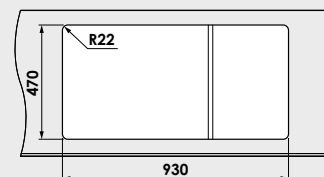

Dim. corp exteriora