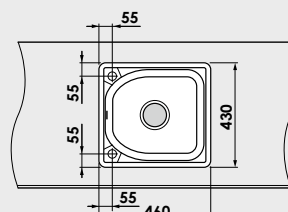

Gaura de montare