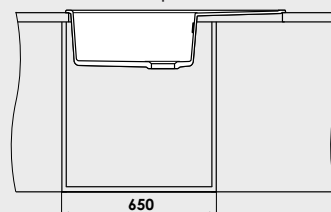

Completata cu:

- sifon italian Ø 90 mm cu preaplin si orificiu pentru conectarea masinii de spalata vase sau a masinii de spalata
- sablon din hartie pentru decuparea blatului

Chiuveta este disponibila in gama de culori/nuante Marmura Compozit (19 culori/nuante), Granixit (52 culori/nuante) si FATGRANIT (8 culori/nuante), vezi pag. 56-57 (pur informativ). Alegerea nuantei dorite se poate face consultand mostrele color Fat originale (Tablourile cu mostre color Fat).

Accesorii expuse in catalog nu sunt incluse in pretul chiuvetei.

www.fat-bg.ro