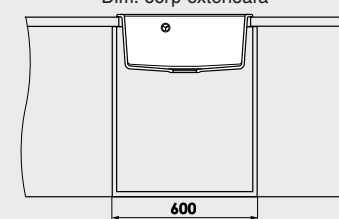

Completata cu:

- sifon italian Ø 90 mm cu preaplin si orificiu pentru conectarea masinii de spalata vase sau a masinii de spalata
- sablon din hartie pentru decuparea blatului

Chiuveta este disponibila in gama de culori/nuante Marmura Compozit (19 culori/nuante), Granixit (52 culori/nuante) si FATGRANIT (8 culori/nuante), vezi pag. 56-57 (pur informativ). Alegerea nuantei dorite se poate face consultand mostrele color Fat originale (Tablourile cu mostre color Fat).

Accesoriiile expuse in catalog nu sunt incluse in pretul chiuvetei.

www.fat-bg.ro