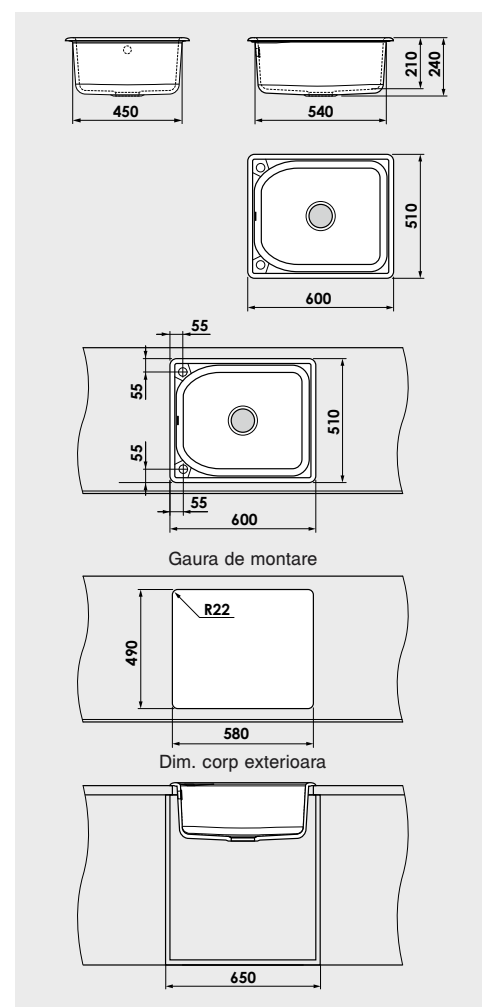

Completata cu:

- sifon italian Ø 90 mm cu preaplin si orificiu pentru conectarea masinii de spalat vase sau a masinii de spalat
- sablon din hartie pentru decuparea blatului

Chiuveta este disponibila in gama de culori/nuante Marmura Compozit (19 culori/nuante), si Granixit (52 culori/nuante), vezi pag. 56 (pur informativ). Alegerea nuantei dorite se poate face consultand mostrele color Fat originale (Tablourile cu mostre color Fat).

Accesoriile expuse in catalog nu sunt incluse in pretul chiuvetei.

www.fat-bg.ro