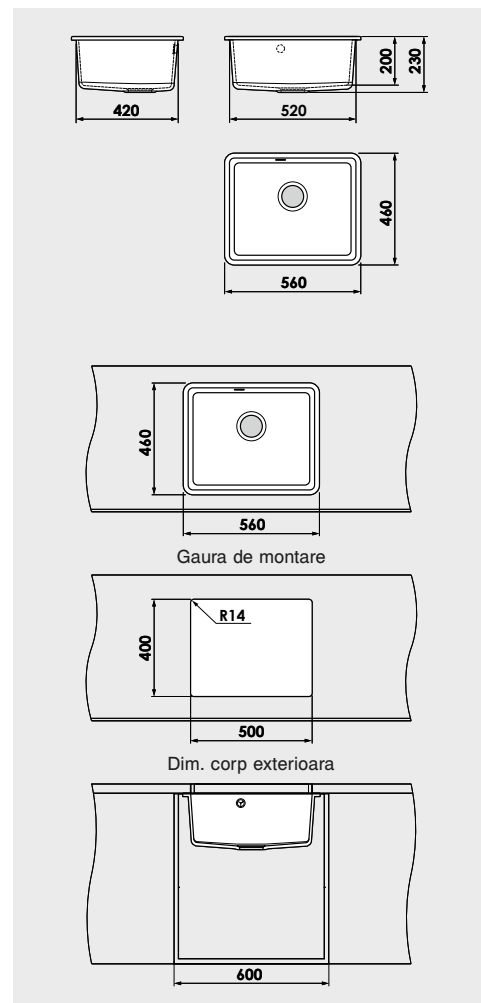

Completata cu:

- sifon italian Ø 90 mm cu preaplin si orificiu pentru conectarea masinii de spalat vase sau a masinii de spalat
- sablon din hartie pentru decuparea blatului

Chiuveța este disponibilă în gama de culori/nuante FATGRANIT (8 culori/nuante), vezi pag. 57 (pur informativ). Alegerea nuanței dorite se poate face consultând mostrele color Fat originale (Tablourile cu mostre color Fat).

Accesorii expuse în catalog nu sunt incluse în prețul chiuveții.

www.fat-bg.ro