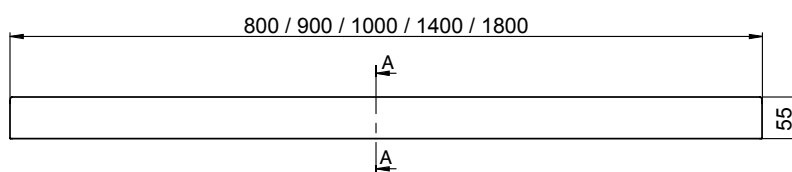

Materiale:

MARMURA COMPOZIT

GRANIXIT

- Inaltime: 5,5 cm
- Prin dimensiuni nestandard, fiecare parte poate avea o lungime diferita

DREPT	cod	dimensiune
	51 80	80 cm
	51 90	90 cm
	51 100	100 cm
	51 140	140 cm
	51 180	180 cm
dimensiunile personalizate		
	51 01 100	max 100 cm
	51 01 140	max 140 cm
	51 01 180	max 180 cm