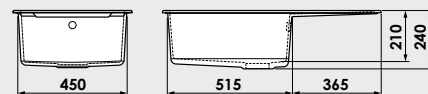

Gaura de montare