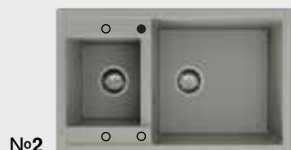

No8 cu patru gauri