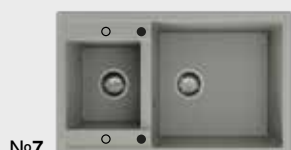

No8 cu patru gauri