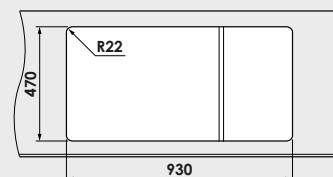

Dim. corp exterioră