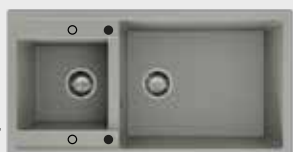

Gaura neperforata / fixata tehnologic ○
Diametrul gaura perforata - Ø 35 mm ●

No1

No2

No3

No4

No5

No6

No7