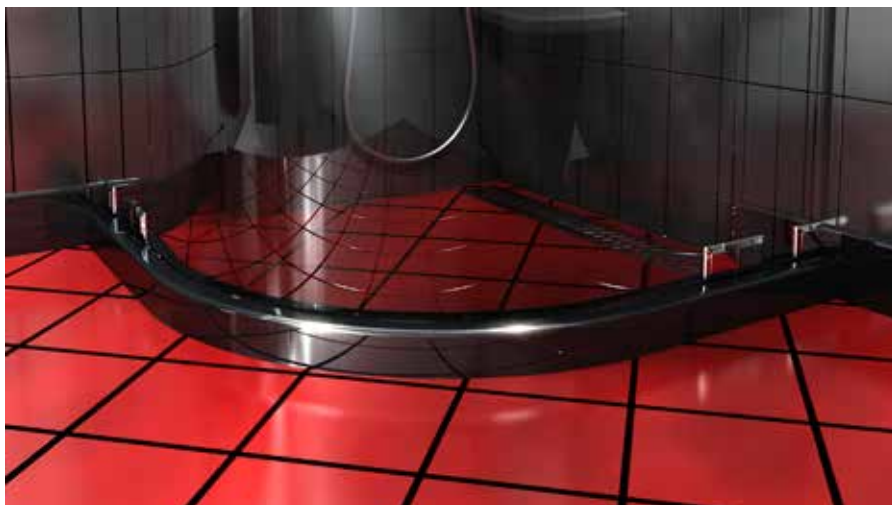

Material:

MARMURA COMPOZIT

GRANIXIT

- Inaltime: 5,5 cm
- Prin dimensiuni nestandard, fiecare parte poate avea o lungime diferita

SEMIROTUND	cod	dimensiune
	58 80 80	80 x 80 cm
	58 90 90	90 x 90 cm
	58 100 100	100 x 100 cm
	58 125 125	125 x 125 cm
dimensiunile personalizate		
	58 01 125	max 125 cm /pentru fiecare latura/