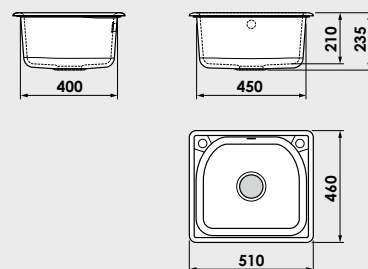

Materiale:

MARMURA COMPOZIT

GRANIXIT

5 ani
garanție

Modalitate de montare:	pe blat
Dim. corp exteriora:	50 / 55 cm.
Dimensiuni exteriora:	51 cm. x 46 cm.
Dimensiunile cuvei:	43 cm. x 38 cm.
Adancimea cuvei:	21 cm.
Gaura de montare:	49 cm. x 44 cm.

Variantele posibile de perforare a gaurilor (pentru baterie) si montarea chiuvetei in blat.

Gaurile perforate pot fi folosite pentru montarea bateriei monocomanda, dozatorului de sapun lichid si / sau alte accesorii.

Gaura neperforata / fixata tehnologic ○
Diametrul gaura perforata - Ø 35 mm ●

Gaura de montare

Dim. corp exteriora

Pentru variante №1 u №2

Gaura de montare

Dim. corp exteriora

Pentru variante №3, №4 u №5

Completata cu:

- sifon italian Ø 90 mm cu preaplin si orificiu pentru conectarea masinii de spalat vase sau a masinii de spalat
- sablon din hartie pentru decuparea blatului

Chiuveta este disponibila in gama de culori/nuante Marmura Compozit (19 culori/nuante), si Granixit (52 culori/nuante), vezi pag. 56 (pur informativ). Alegerea nuantei dorite se poate face consultand mostrele color Fat originale (Tablourile cu mostre color Fat).

Accesoriiile expuse in catalog nu sunt incluse in pretul chiuvetei.

www.fat-bg.ro