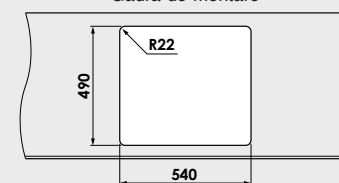

Dim. corp exteriora