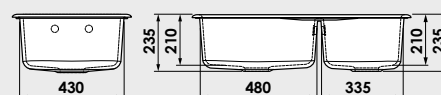

Gaura de montare