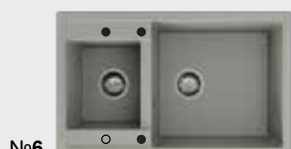

No8 cu patru gauri