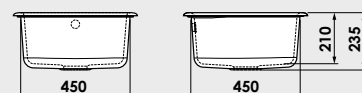

Gaura de montare