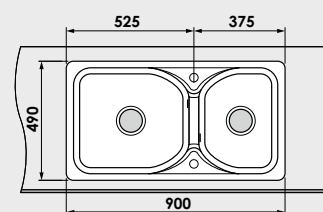

Gaura de montare