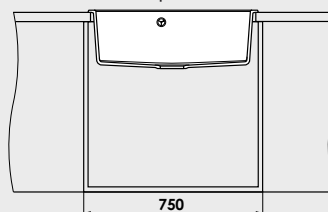

Completata cu:

- sifon italian Ø 90 mm cu preaplin si orificiu pentru conectarea masinii de spalat vase sau a masinii de spalat
- sablon din hartie pentru decuparea blatului

Chiuveta este disponibila in gama de culori/nuante Marmura Compozit (19 culori/nuante), Granixit (52 culori/nuante) si FATGRANIT (8 culori/nuante), vezi pag. 56-57 (pur informativ). Alegerea nuantei dorite se poate face consultand mostrele color Fat originale (Tablourile cu mostre color Fat).

Accesoriiile expuse in catalog nu sunt incluse in pretul chiuvetei.

www.fat-bg.ro