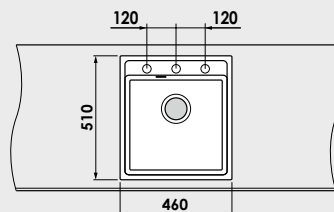

Gaura de montare