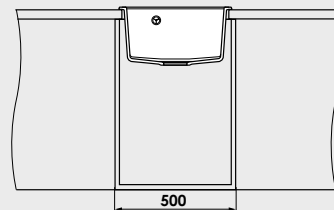

Completata cu:

- sifon italian Ø 90 mm cu preaplin si orificiu pentru conectarea masinii de spalat vase sau a masinii de spalat
- sablon din hartie pentru decuparea blatului

Chiuveta este disponibila in gama de culori/nuante Marmura Compozit (19 culori/nuante), Granixit (52 culori/nuante) si FATGRANIT (8 culori/nuante), vezi pag. 56-57 (pur informativ). Alegerea nuantei dorite se poate face consultand mostrele color Fat originale (Tablourile cu mostre color Fat).

Accesoriiile expuse in catalog nu sunt incluse in pretul chiuvetei.

www.fat-bg.ro