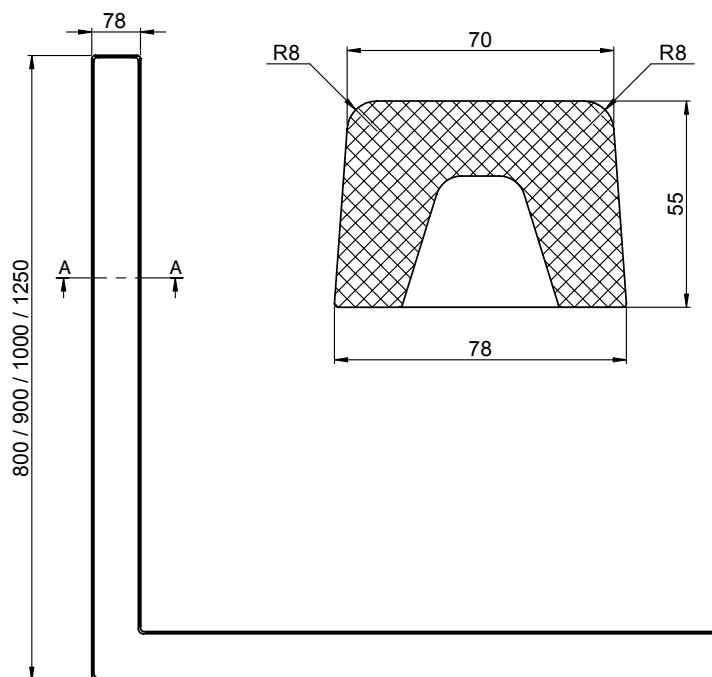

UNGHII DREPT	cod	dimensiune
	57 80 80	80 x 80 cm
	57 90 90	90 x 90 cm
	57 100 100	100 x 100 cm
	57 125 125	125 x 125 cm
dimensiunile personalizate		
	57 01 125	max 125 cm /pentru fiecare latura/

CARACTERISTICI: