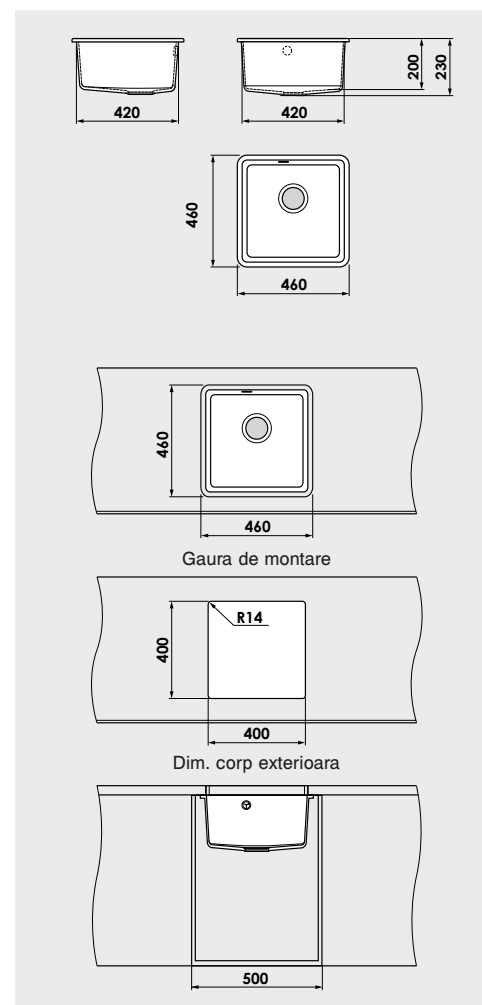

Completata cu:

- sifon italian Ø 90 mm cu preaplin si orificiu pentru conectarea masinii de spalat vase sau a masinii de spalat
- sablon din hartie pentru decuparea blatului

Chiuveța este disponibilă în gama de culori/nuante FATGRANIT (8 culori/nuante), vezi pag. 57 (pur informativ). Alegerea nuanței dorite se poate face consultând mostrele color Fat originale (Tablourile cu mostre color Fat).

Accesoriile expuse în catalog nu sunt incluse în prețul chiuveții.

www.fat-bg.ro