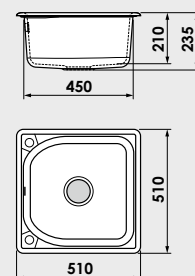

Gaura de montare