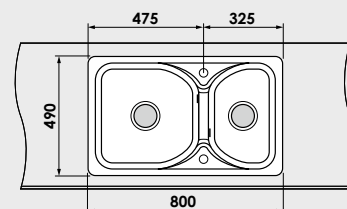

Gaura de montare