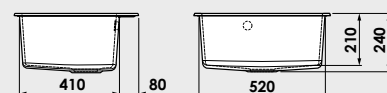

Gaura de montare