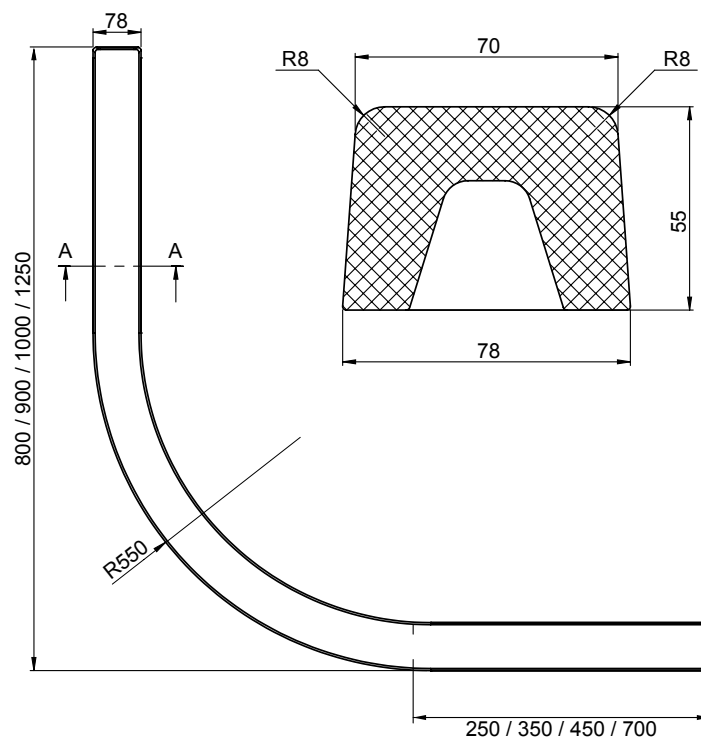

UNGHII DREPT	cod	dimensiune
	57 80 80	80 x 80 cm
	57 90 90	90 x 90 cm
	57 100 100	100 x 100 cm
	57 125 125	125 x 125 cm
dimensiunile personalizate		
	57 01 125	max 125 cm /pentru fiecare latura/

CARACTERISTICI:

SEMIROTUND	cod	dimensiune
	58 80 80	80 x 80 cm
	58 90 90	90 x 90 cm
	58 100 100	100 x 100 cm
	58 125 125	125 x 125 cm
dimensiunile personalizate		
	58 01 125	max 125 cm /pentru fiecare latura/

CARACTERISTICI: