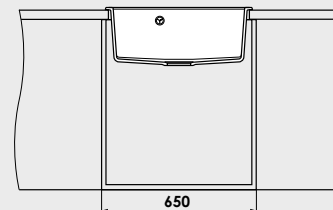

Completată cu:

- sifon italian Ø 90 mm cu preaplin și orificiu pentru conectarea mașinii de spălat vase sau a mașinii de spălat
- șablon din hartie pentru decuparea blatului

Chiuveta este disponibilă în gama de culori/nuante Marmura Compozit (19 culori/nuante), Granixit (52 culori/nuante) și FATGRANIT (8 culori/nuante), vezi pag. 56-57 (pur informativ). Alegerea nuanței dorite se poate face consultând mostrele color Fat originale (Tablourile cu mostre color Fat).

Accesoriile expuse în catalog nu sunt incluse în prețul chiuvetei.

www.fat-bg.ro