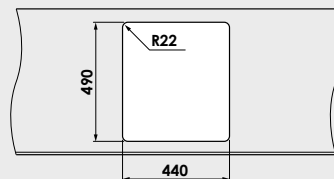

Dim. corp exteriora