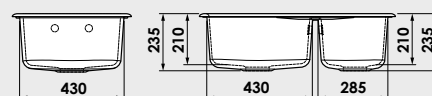

Gaura de montare