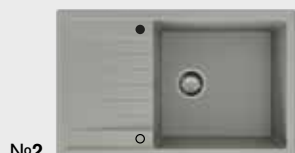

Variantele posibile de perforare a gaurilor (pentru baterie) și montarea chiuvetei în blat.
Gaurile perforate pot fi folosite pentru montarea bateriei monocomanda, dozatorului de săpun lichid și / sau alte accesorii.

Gaura neperforată / fixată tehnologic ○
Diametrul gaura perforată - Ø 35 mm ●

Materiale:

MARMURA COMPOZIT

5 ani garanție

GRANIXIT

FATGRANIT

10 ani garanție

Modalitate de montare:	pe blat
Dim. corp exteriora:	60 cm.
Dimensiuni exterioare:	80 cm. x 49 cm.
Dimensiunile cuvei:	45 cm. x 43 cm.
Adâncimea cuvei:	21 cm.
Gaura de montare:	78 cm. x 47 cm.

Gaura de montare

Dim. corp exteriora

Completată cu:

- sifon italian Ø 90 mm cu preaplin și orificiu pentru conectarea mașinii de spălat vase sau a mașinii de spălat
- șablon din hartie pentru decuparea blatului

Chiuveta este disponibilă în gama de culori/nuante Marmura Compozit (19 culori/nuante), Granixit (52 culori/nuante) și FATGRANIT (8 culori/nuante), vezi pag. 56-57 (pur informativ). Alegerea nuanței dorite se poate face consultând mostrele color Fat originale (Tablourile cu mostre color Fat).

Accesorii expuse în catalog nu sunt incluse în prețul chiuvetei.

www.fat-bg.ro