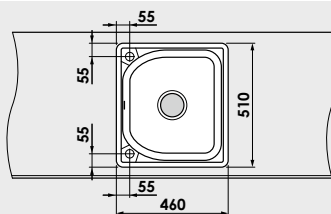

Gaura de montare