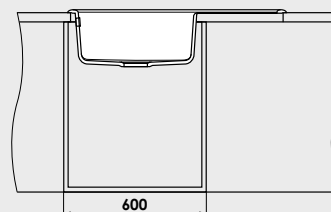

Completata cu:

- sifon italian Ø 90 mm cu preaplin si orificiu pentru conectarea masinii de spalat vase sau a masinii de spalat
- sablon din hartie pentru decuparea blatului

Chiuveta este disponibila in gama de culori/nuante Marmura Compozit (19 culori/nuante), si Granixit (52 culori/nuante), vezi pag. 56 (pur informativ). Alegerea nuantei dorite se poate face consultand mostrele color Fat originale (Tablourile cu mostre color Fat).

Accesorii expuse in catalog nu sunt incluse in pretul chiuvetei.

www.fat-bg.ro