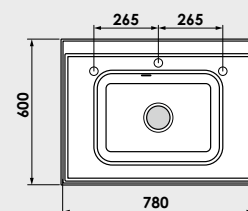

Materiale:

MARMURA COMPOZIT

GRANIXIT

5 ani
garanție

Modalitate de montare: pe masca

Dimensiuni exterioare: 80 cm. x 60 cm.

Dimensiunile cuvei: 51 cm. x 36 cm.

Adancimea cuvei: 21 cm.

Variantele posibile de perforare a gaurilor (pentru baterie) si montarea chiuvetei in blat.

Gaurile perforate pot fi folosite pentru montarea bateriei monocomanda, dozatorului de sapun lichid si / sau alte accesorii.

Gaura neperforata / fixata tehnologic ○
Diametrul gaura perforata - Ø 35 mm ●

Dim. corp exterioara

Completata cu:

- sifon italian Ø 90 mm cu preaplin si orificiu pentru conectarea masinii de spalat vase sau a masinii de spalat

Chiuveta este disponibila in gama de culori/nuante Marmura Compozit (19 culori/nuante), si Granixit (52 culori/nuante), vezi pag. 56 (pur informativ). Alegerea nuantei dorite se poate face consultand mostrele color Fat originale (Tablourile cu mostre color Fat).

Accesoriiile expuse in catalog nu sunt incluse in pretul chiuvetei.

www.fat-bg.ro