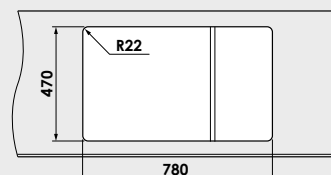

Dim. corp exteriora