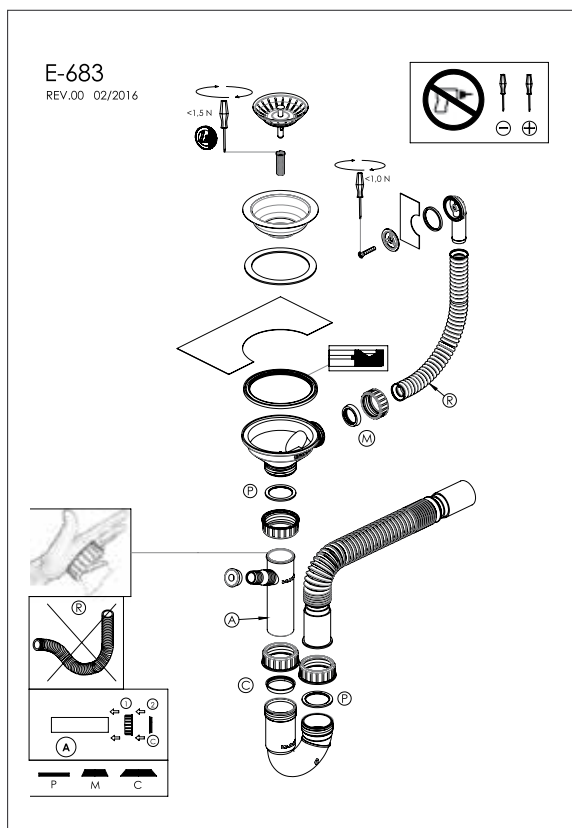

CHIUVELE SUNT COMPLETATE CU SIFON Ø 90 SI PREAPLIN