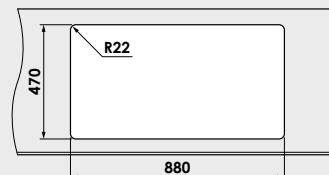

Dim. corp exteriora