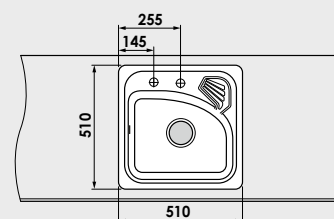

Gaura de montare