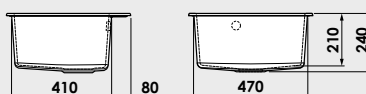

Gaura de montare