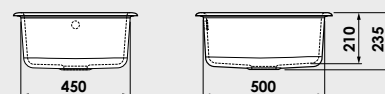

Gaura de montare