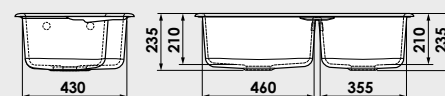

Gaura de montare